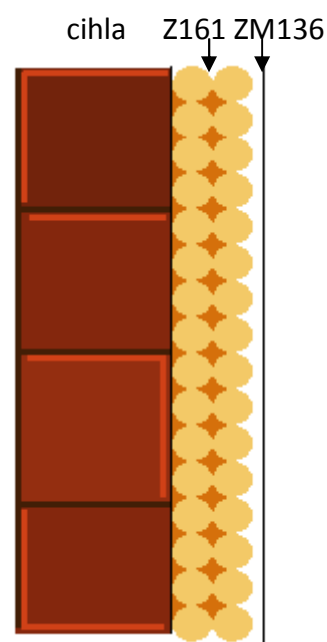

Cyklus sádrový

Interiéry

DECOR ITALIA®, BYSTRÁ 761/10, PRAHA 9, www.decoritalia.cz, info@decoritalia.cz
tel. 281861089