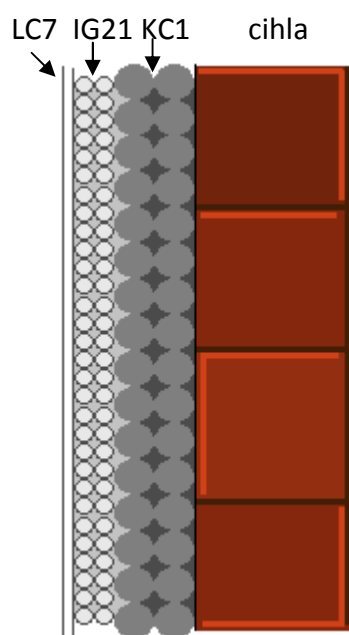

OMÍTNUTÍ A VYHLAZENÍ STĚN

INTERIÉRY / EXTERIÉRY

Cyklus vápenno-cementový

Interiéry, exteriéry, kuchyně, koupelny, garáže